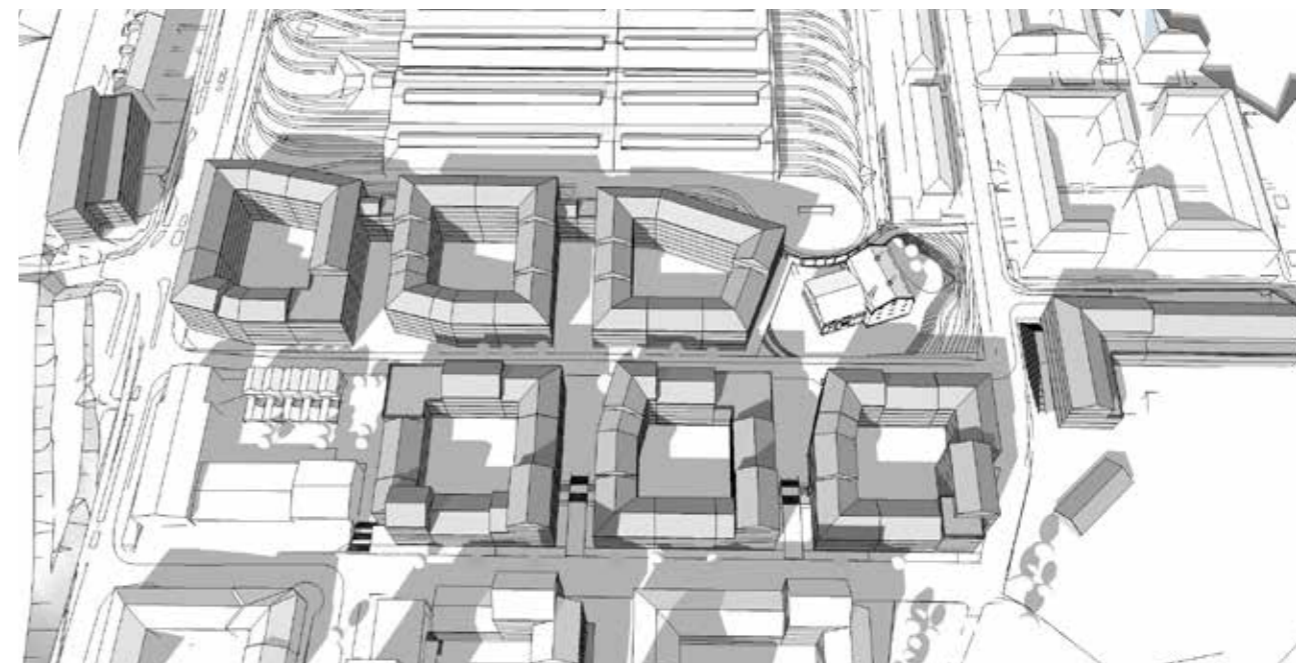

KL: 15:00

KL: 17:00

SOLSTUDIE - 20 JUNI

BUSSGARAGET

KL: 09:00

KL: 12:00

KL: 15:00

KL: 17:00