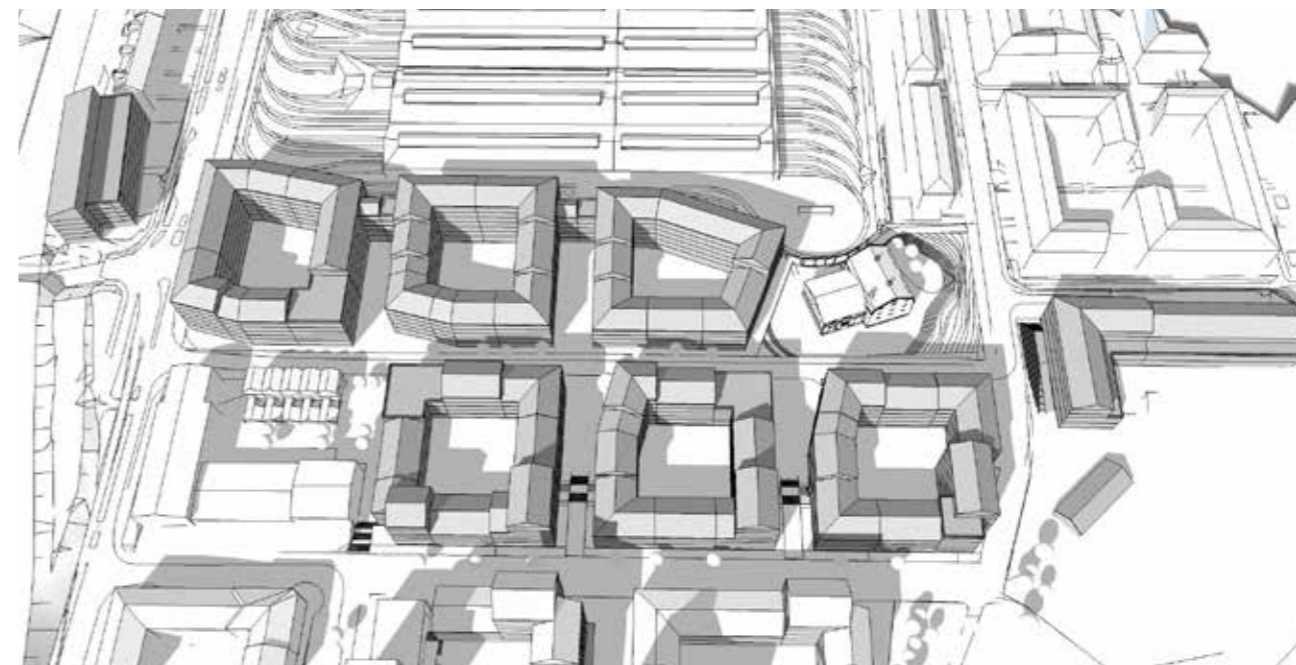

KL: 15:00

KL: 17:00

SOLSTUDIE - 20 JUNI

BUSSGARAGET

KL: 09:00

KL: 12:00

KL: 15:00

KL: 17:00