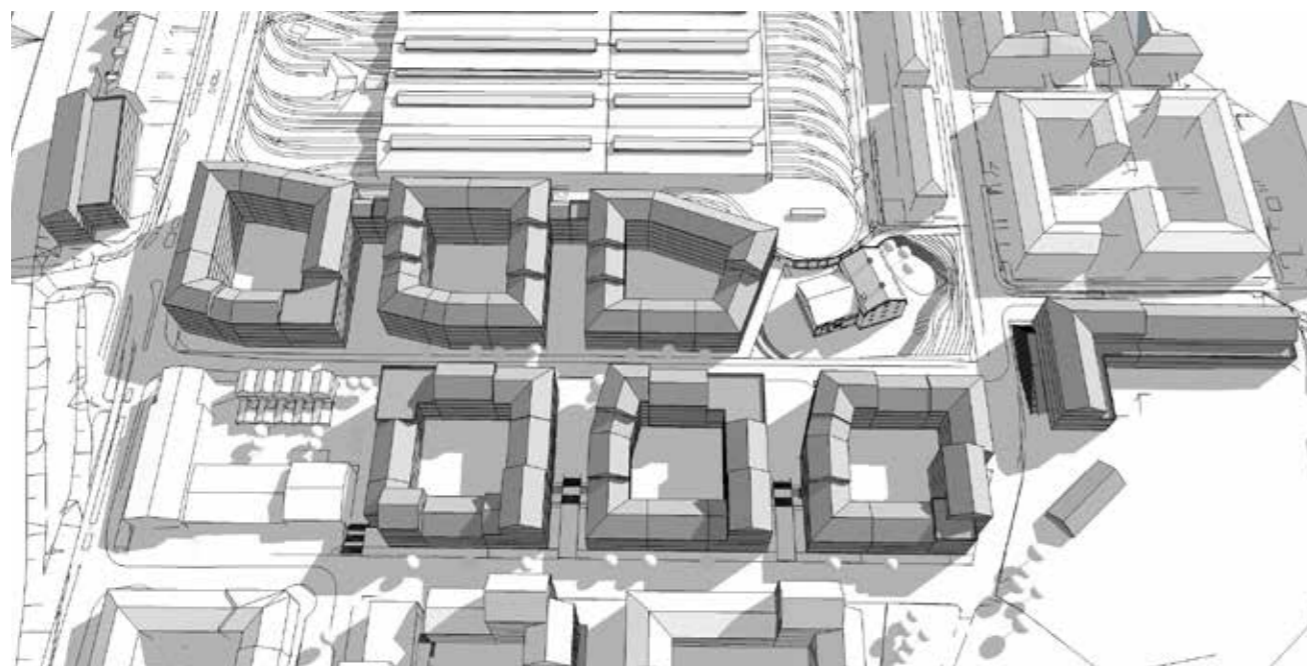

KL: 15:00

KL: 17:00

SOLSTUDIE - 20 JUNI

BUSSGARAGET

KL: 09:00

KL: 12:00

KL: 15:00

KL: 17:00