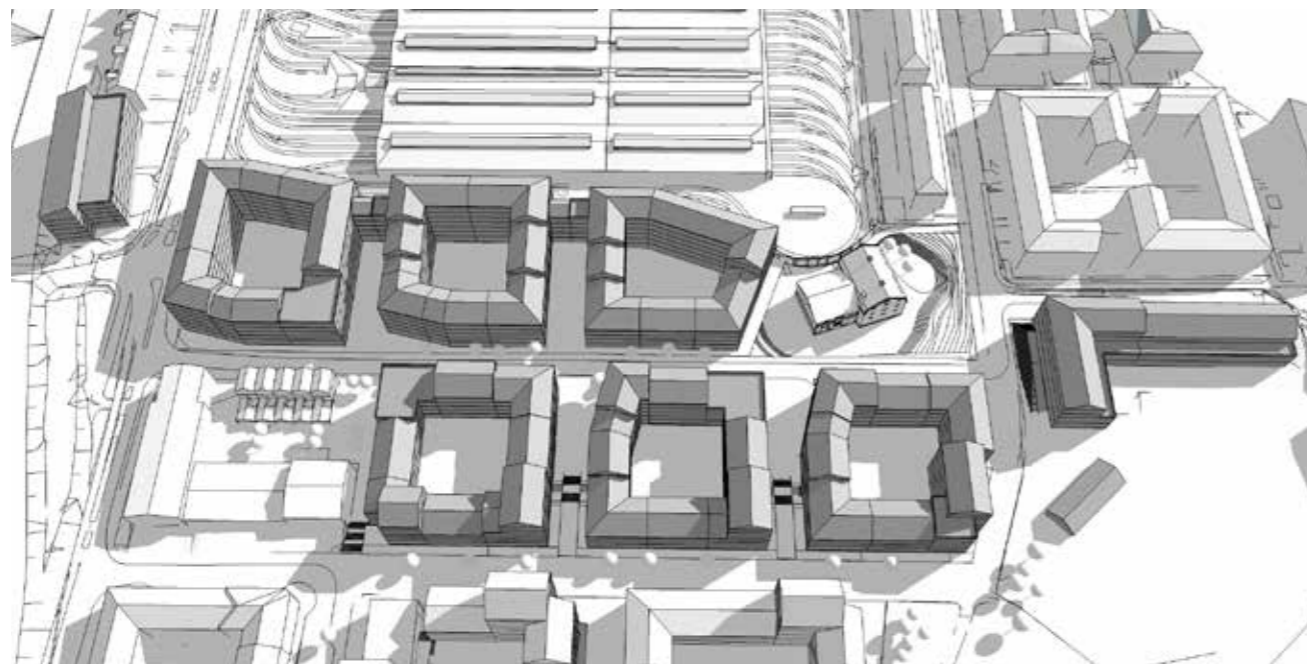

KL: 09:00

KL: 12:00

KL: 15:00

KL: 17:00

SOLSTUDIE - 20 MAJ

BUSSGARAGET

KL: 09:00

KL: 12:00