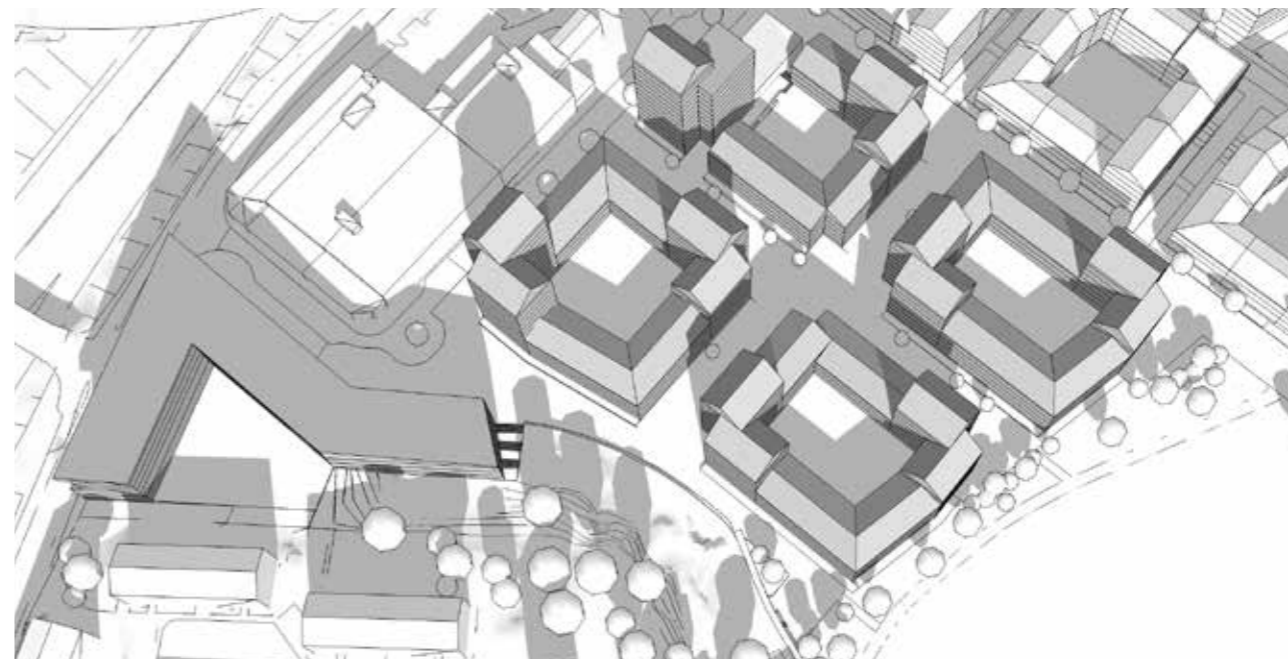

SOLSTUDIE - 20 MARS

FIXFABRIKEN

KL: 09:00

KL: 12:00

KL: 15:00

KL: 17:00

SOLSTUDIE - 20 MAJ

FIXFABRIKEN