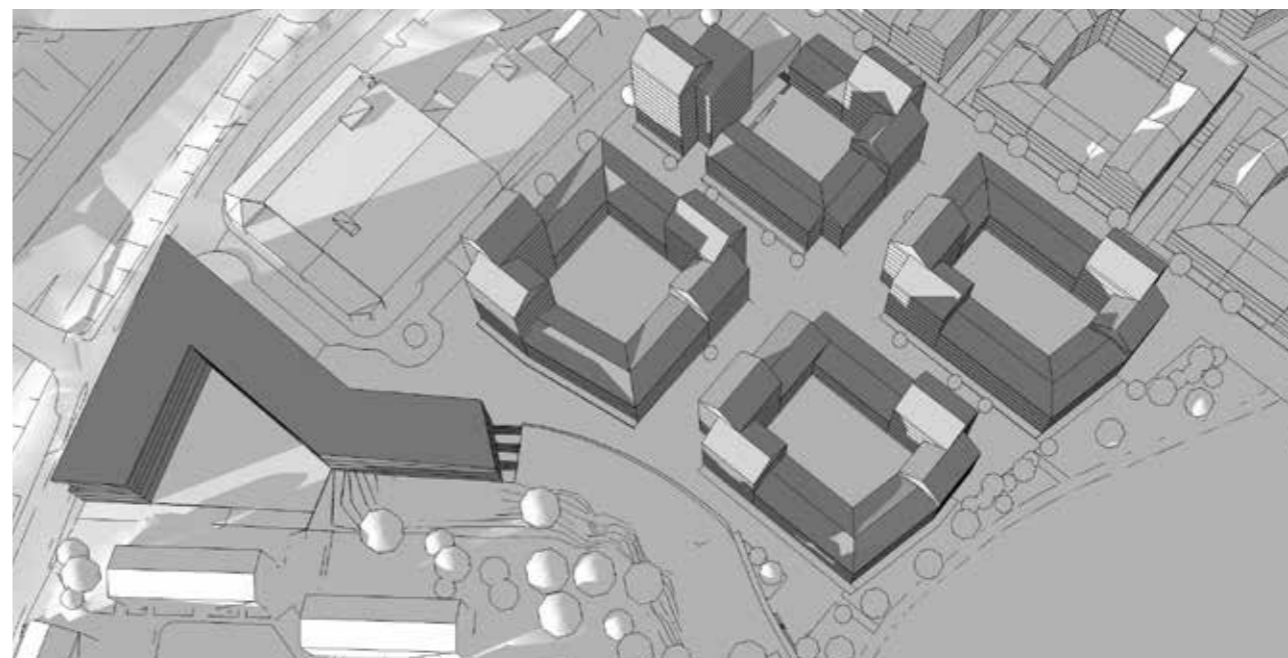

SOLSTUDIE - 20 MARS

FIXFABRIKEN

KL: 17:00