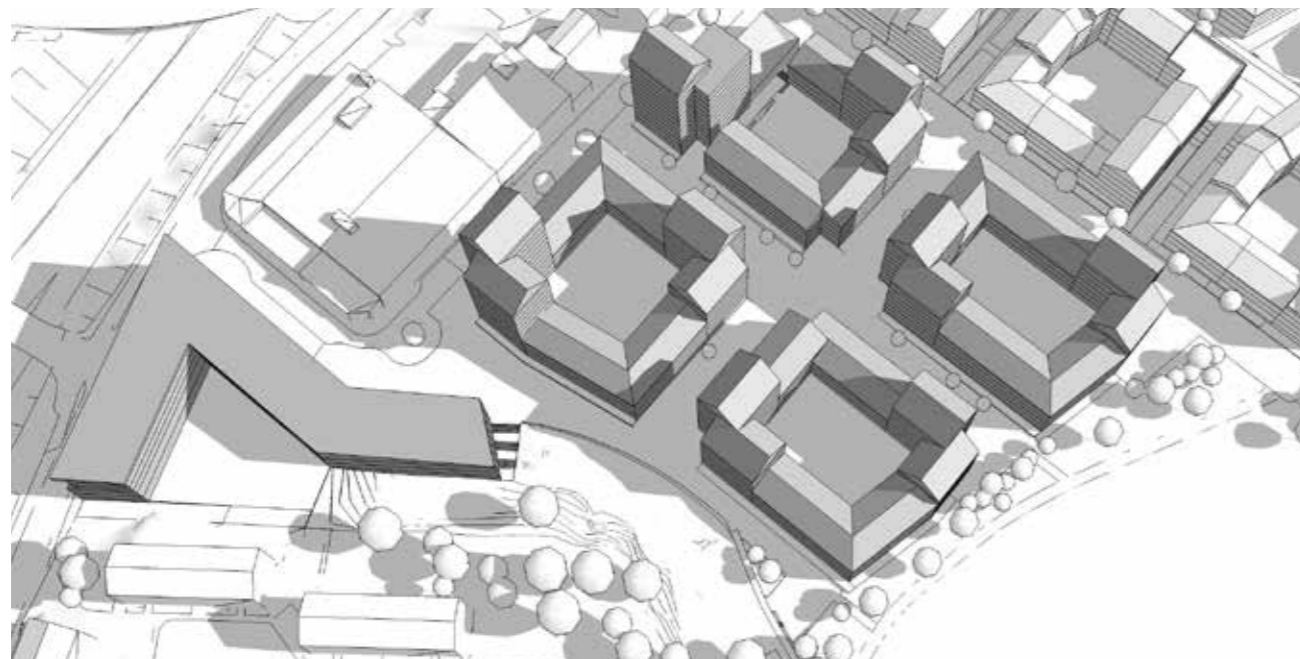

KL: 09:00

KL: 12:00

KL: 15:00

KL: 17:00

SOLSTUDIE - 20 JUNI

FIXFABRIKEN

KL: 09:00

KL: 12:00