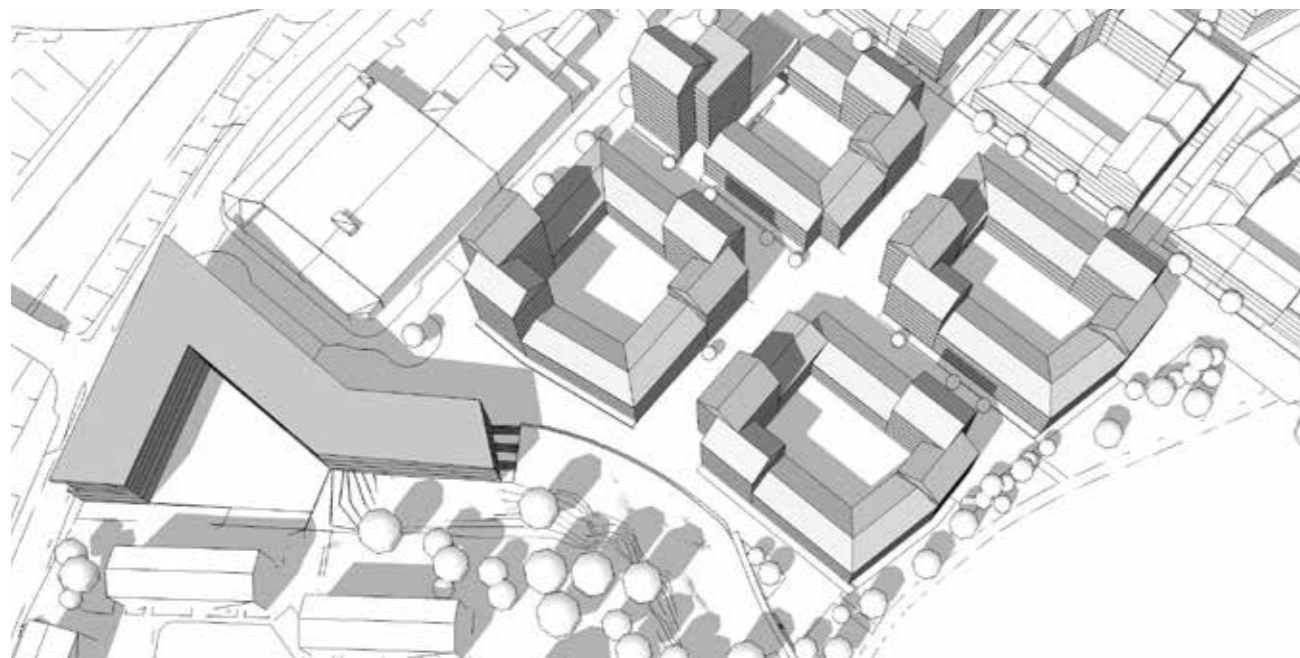

SOLSTUDIE - 20 JUNI

FIXFABRIKEN

KL: 15:00