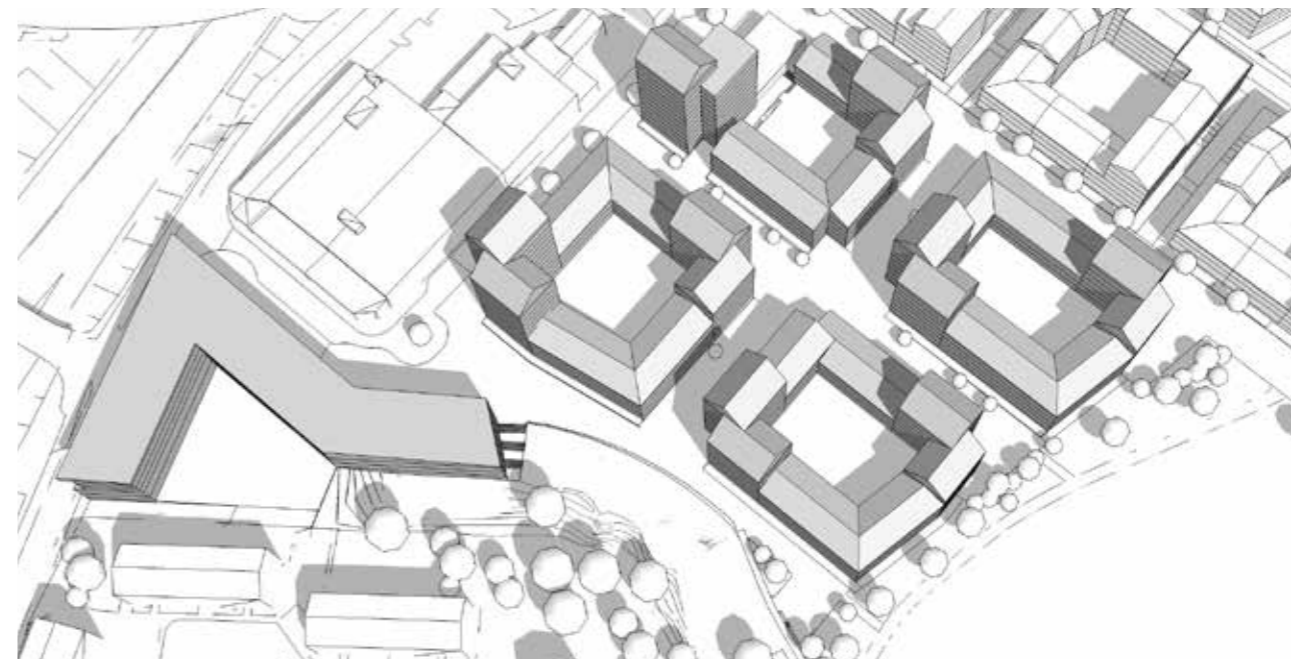

KL: 09:00

KL: 12:00

KL: 15:00

KL: 17:00

SOLSTUDIE - 20 JUNI

FIXFABRIKEN

KL: 09:00

KL: 12:00